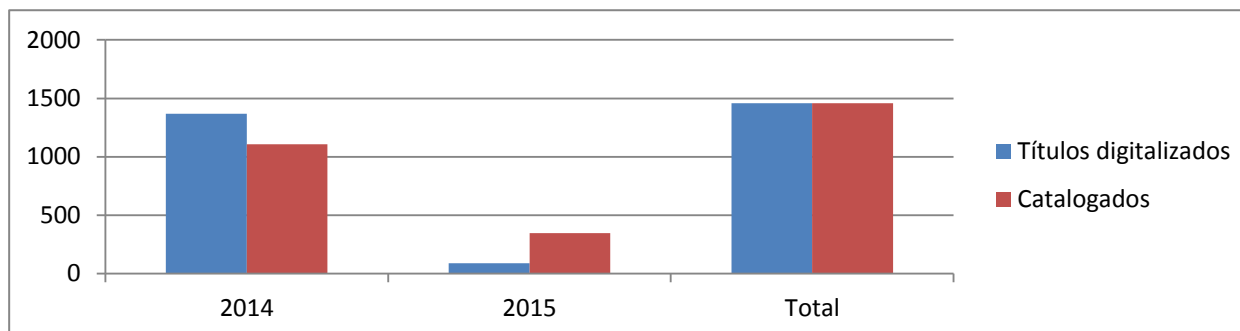

Outros acervos					
Acervos / Data	2014	2015	2016	2017	Total
Livros Elpidio Barbosa	10	88	35	0	133
Revistas Elpidio Barbosa	62	82	0	0	144
Prontuário Penitenciária de Florianópolis	0	0	343	60	403
Livros /FAED/IDCH	30	0	0	0	30
Jornais / Salim Miguel	0	505	1355	0	1860
Documentos / Salim			10	0	10
Revistas FAED/IDCH	92	0	0	0	92
Acervo Didadura em SC**	0	0	0	75	75
TCC/ Monografias BU	202	82	0	0	284
Total	396	757	1743	135	3031

* somente sumário revista Documenta -- ** Considerado pastas e doc. Encadernados