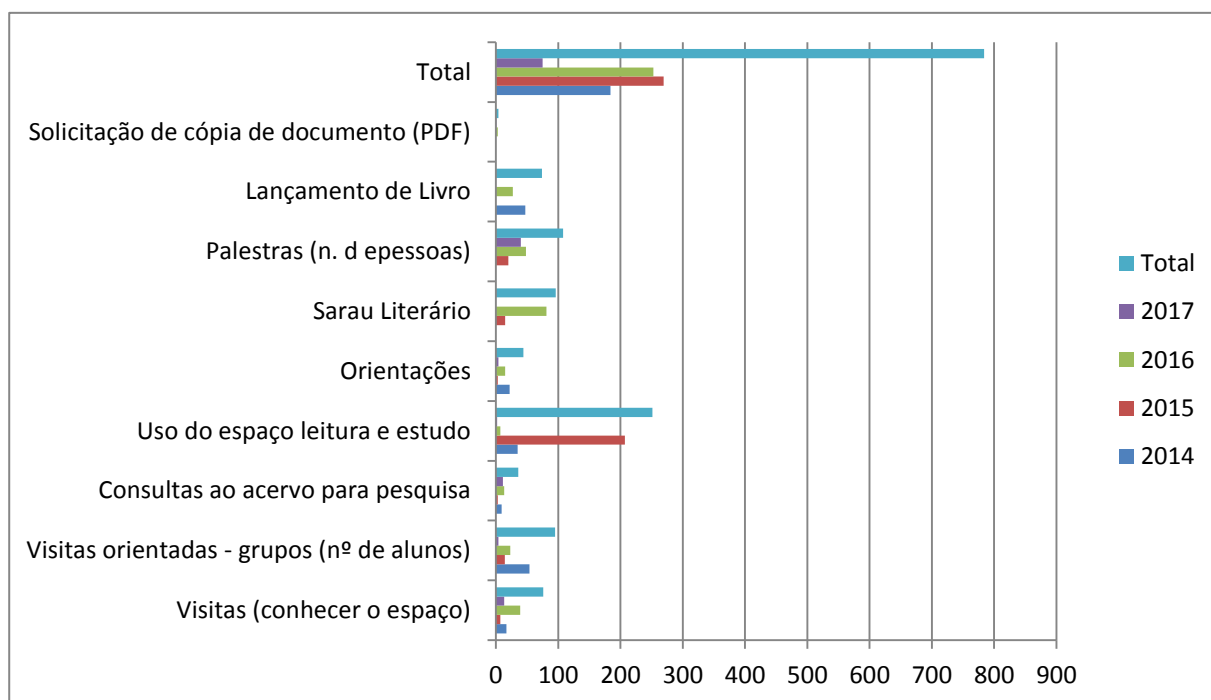

Acervo Eglê Malheiros & Salim Miguel			
	2016	2017	Total
Digitalizados (recortes de jornais e documentos)	1870		1870

Udesc: Centro de Ciências Humanas e da Educação - FAED

Instituto de Documentação e Investigação em Ciências Humanas - IDCH

INDICADORES IDCH 2014/2015/2016/2017

FREQUÊNCIA

Atividades	2014	2015	2016	2017	Total
Visitas (conhecer o espaço)	17	7	39	13	76
Visitas orientadas - grupos (nº de alunos)	54	14	23	4	95
Consultas ao acervo para pesquisa	9	3	13	11	36
Uso do espaço leitura e estudo	35	207	7	2	251
Orientações	22	3	15	4	44
Sarau Literário	0	15	81	0	96
Palestras (n. d e pessoas)	0	20	48	40	108
Lançamento de Livro	47	0	27	0	74
Solicitação de cópia de documento (PDF)	0	0	3	1	4
Total	184	269	253	75	784