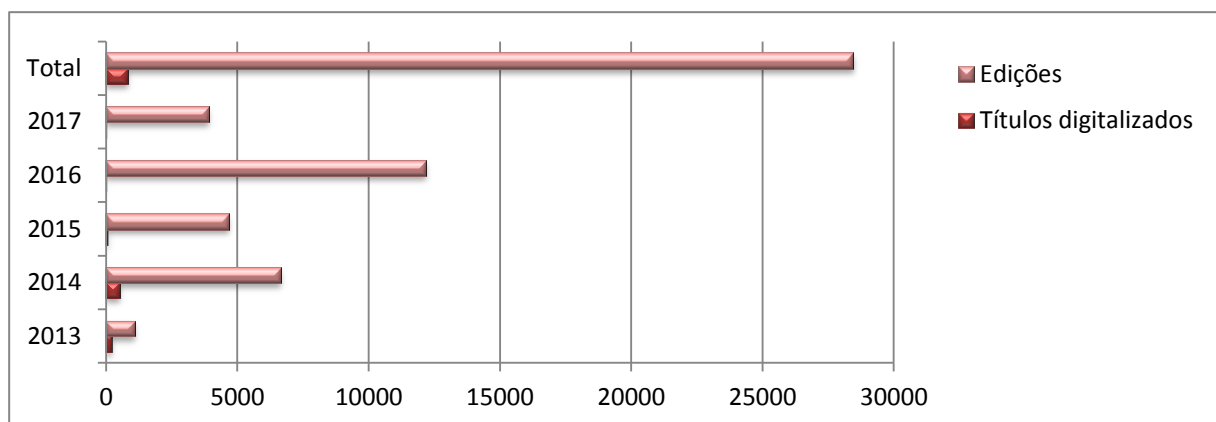

Digitalização de Acervos

Hemeroteca Digital Catarinense						
	2013	2014	2015	2016	2017	Total
Títulos digitalizados	197	519	75	8	1	800
Edições	1086	6632	4666	12164	3906	28454

Arquivo Digital de Mapas Catarinenses			
	2014	2015	Total
Títulos digitalizados	1368	90	1458
Catalogados	1109	349	1458