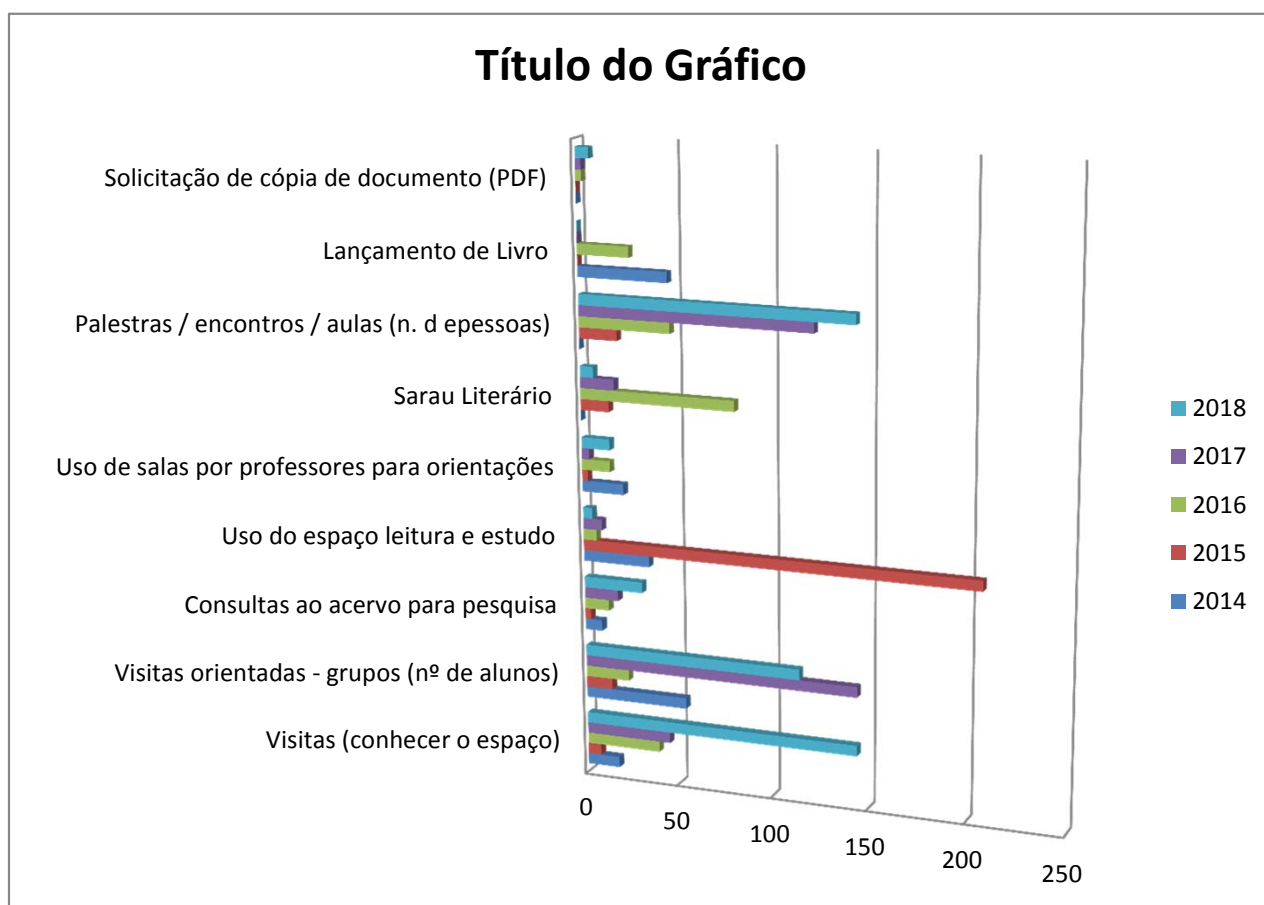

Udesc: Centro de Ciências Humanas e da Educação - FAED

Instituto de Documentação e Investigação em Ciências Humanas - IDCH

INDICADORES IDCH 2014/2015/2016/2017/2018

FREQUÊNCIA (número de pessoas)

Atividades	2014	2015	2016	2017	2018	Total
Visitas (conhecer o espaço)	17	7	39	45	144	252
Visitas orientadas - grupos (nº de alunos)	54	14	23	144	114	349
Consultas ao acervo para pesquisa	9	3	13	18	31	74
Uso do espaço leitura e estudo	35	207	7	10	5	264
Uso de salas por professores para orientações	22	3	15	4	15	59
Sarau Literário	0	15	81	18	7	121
Palestras / encontros / aulas (n. d e pessoas)	0	20	48	122	143	333
Lançamento de Livro	47	0	27	0	0	74
Solicitação de cópia de documento (PDF)	0	0	3	3	7	13
Total	184	269	253	364	466	1539

UDESC - Centro de Ciências Humanas e da Educação - FAED

Instituto de Documentação e Investigação em Ciências Humanas - IDCH

INDICADORES IDCH 2013/2014/2015/2016/2017/2018

DADOS SOBRE ACERVOS DO IDCH

Livros - Títulos			
Acervo	Total	Catalogados*	Higienizados
Eglê Malheiros e Salim Miguel	9453	8.506	1500
Victor M. Konder	533	432	0
Elpidio Barbosa	520	2	10
Ditadura em Santa Catarina	49	49	0
Walter Fernando Piazza	1830	0	0
Outros acervos	322	237	0
Total	12707	9226	1510

*livros inseridos no sistema Pergamum - Início 22 abril 2014

Todos foram inventariados (possuem lista em excel)

Acervo da Penitência de Florianópolis (4600 processos* = 336 caixas)				
	2013/2016	2017	2018	Total
Catalogados	1200	99	700	1999
Digitalizados	343	60	20	423